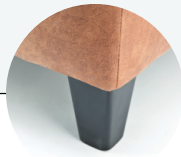

AMBER

SOLIDE EN LUCHTIG

hoogte

84 cm

armleuning

15 cm

zithoogte

43 cm

zitdiepte

56 cm

productinfo

romp: opgebouwd uit beuken regels voor wat betreft het dragende gedeelte in combinatie met milieuvriendelijk vezelplaat. Gehele rompvorzien van polyether en dacron.

vering: nozag stalen veren afgedekt met polyamide. In de rug singels.

zitkussen: koudschuim HR 38 afgedekt met dacron.

rugkussen: polyether SG 28 afgedekt met dacron.

OPTIES

Schuine poot
metaal zwart

Houten taps toelopende poot
(blank, koloniaal, zwart)

ELEMENTEN

2 zits
87 x 160 cm

2 zits arm links
87 x 145 cm

2 zits arm rechts
87 x 145 cm

3 zits
87 x 190 cm

3 zits arm links
87 x 175 cm

3 zits arm rechts
87 x 175 cm

4 zits
87 x 210 cm

4 zits arm links
87 x 195 cm

4 zits arm rechts
87 x 195 cm